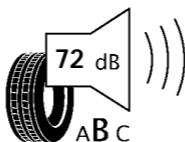

# ENERG

BRIDGESTONE

13819

255/30 R19 91Y XL

C1

**B**

2020/740