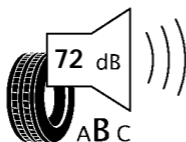

# ENERG

BRIDGESTONE

19454

255/50 R19 107W XL

C1

**C**

2020/740